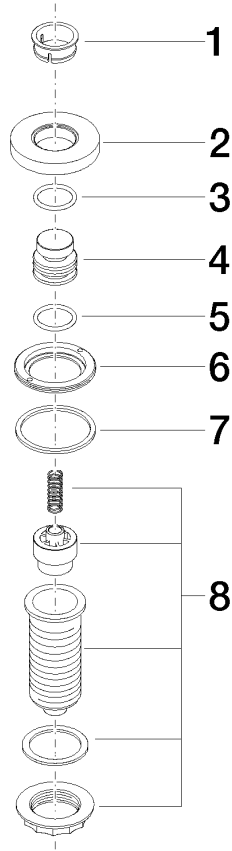

	Schwarz matt	10 713 970-33
	Chrom	10 713 970-00
	Platin gebürstet	10 713 970-06
	Platin	10 713 970-08
	Messing (23kt Gold)	10 713 970-09
	Dark Chrome	10 713 970-19
	Messing gebürstet (23kt Gold)	10 713 970-28
	Champagne gebürstet (22kt Gold)	10 713 970-46
	Champagne (22kt Gold)	10 713 970-47
	Chrom gebürstet (Edelstahl-Look)	10 713 970-93
	Dark Platinum gebürstet	10 713 970-99

10 713 970

mm [inches]

10 713 970

Ersatzteile für die
anderen
Oberflächenvarianten
finden Sie hier:
Chrom

Ersatzteilstückliste

Nr.	Artikelnummer	Benennung	Verbaumenge	Lieferzeit
1	09 28 10 141 90	Huelse	1	2
2	09 27 87 012-33	Rosette	1	2
3	09 14 10 507 90	Dichtung	1	2
4	09 21 33 045-33	Einsatz	1	2
5	09 14 10 015 90	Dichtung	1	2
6	09 24 01 030 90	Ring	1	2
7	09 14 05 037 90	Dichtung	1	2
8	04 30 01 186 00 90	Huelse	1	2